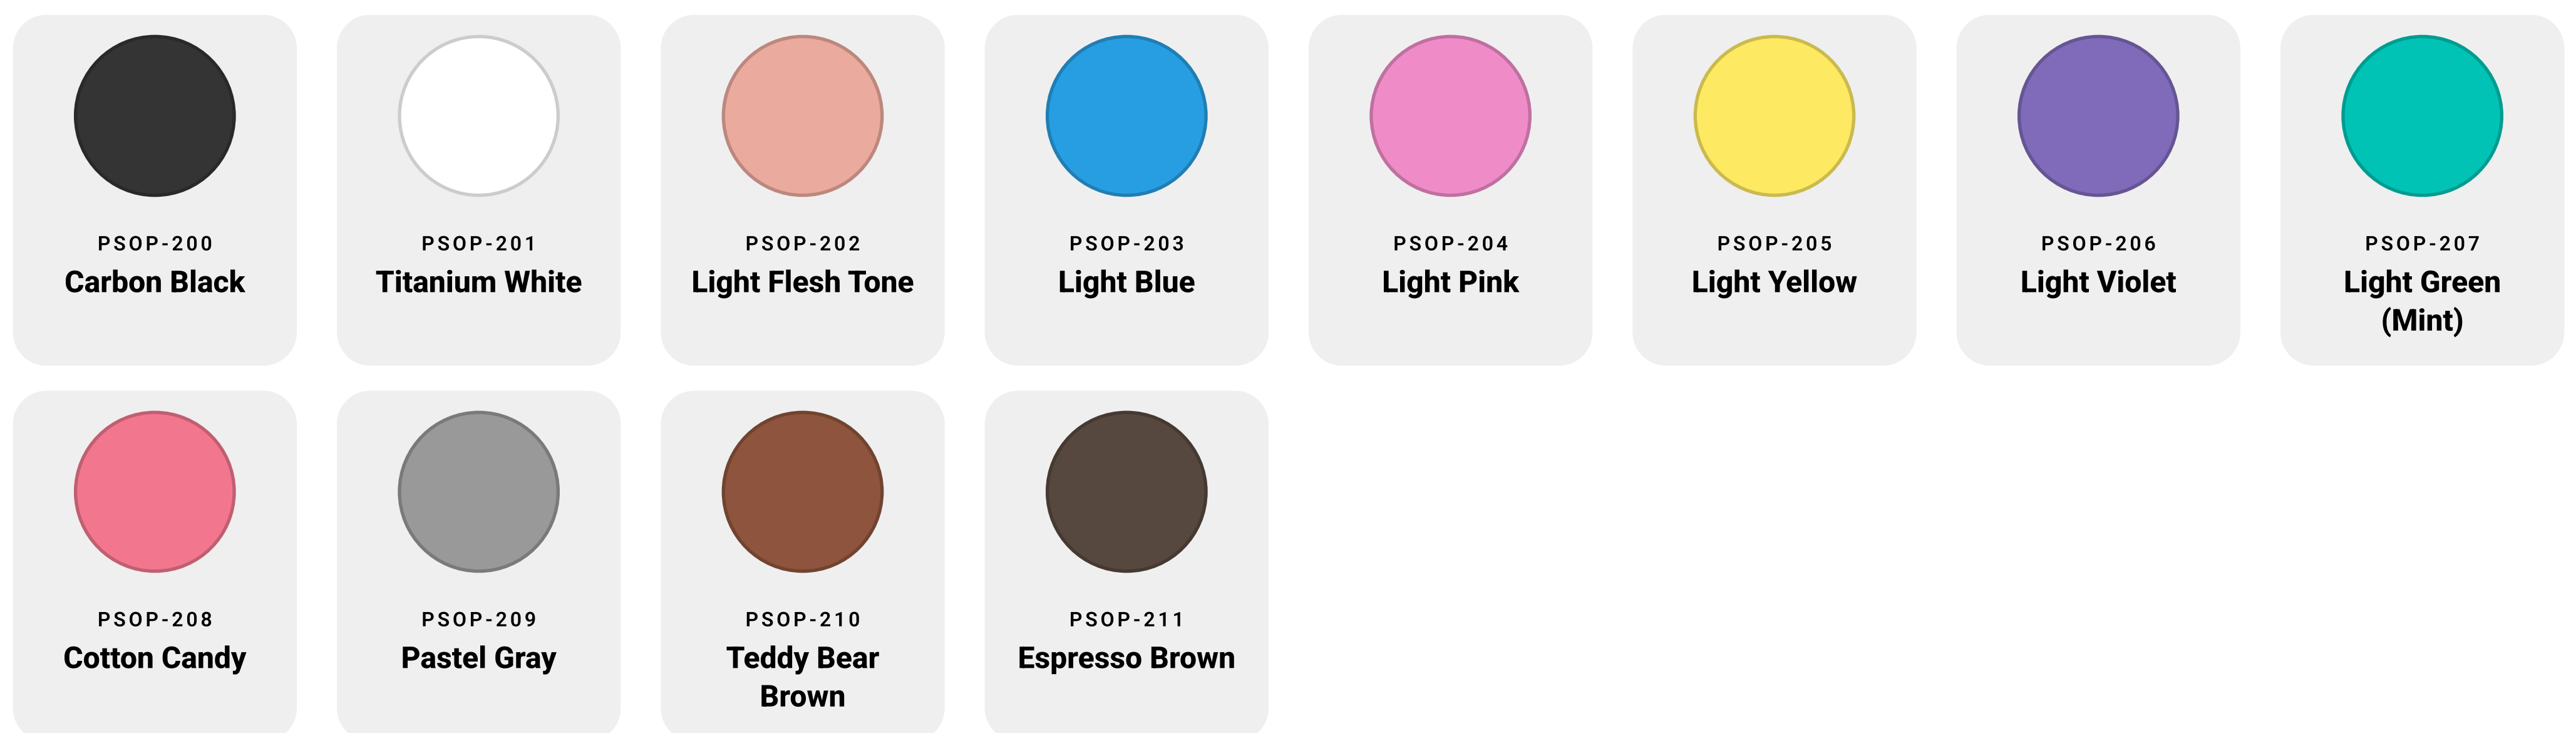

COLOR CHART

TRANSPARENT

SEMI-OPAQUE

OPAQUE

FLOURESCENTS

PEARL

MODIFIERS